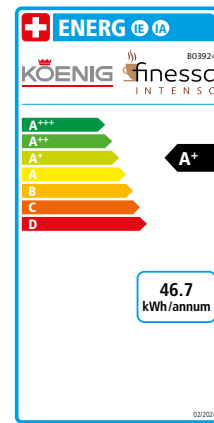

finessa
INTENSO

180 mm

ready: 50 sec

1.2 l

150 g

19 bar

Kaffee
Königlicher
Kaffeegenuss

Merkmal

Programmierung zwischen 25 ml und 250 ml – kleine Tasse stark gebrüht, grosse Tasse mild gebrüht

Energieeffizient und mit 18 cm Breite besonders kompakt.

Kompakt und herausnehmbar für eine einfache Reinigung.