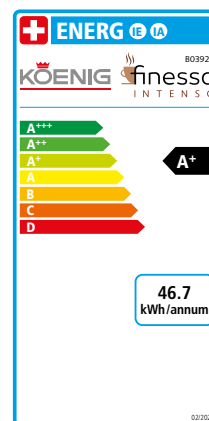

180 mm

ready: 50 sec

1.2 l

150 g

19 bar

KÖENIG

Café
Les saveurs
d'un
délicieux
café

Caractéristiques

Machine à café automatique compacte avec technologie de pré-infusion

Espresso (corsé), Café Lungo (léger), Café Américain et fonction eau chaude

Classification énergétique A+
Seulement 18 cm de large

Unité d'infusion brevetée

Moulin conique de précision en acier inoxydable, réglable en continu

Rinçage automatique

Enregistrement de son café préféré

3 modes de fonctionnement avec arrêt automatique et fonction ECO

Avantages

La fonction pré-infusion favorise la libération des huiles et de tous les arômes de la mouture – pour savourer les arômes intenses d'un délicieux café.

Programmation de 25 ml à 250 ml de café – arômes intenses pour petites tasses, arômes légers pour grandes tasses.

Economique en énergie et particulièrement compacte avec seulement 18 cm de large.

Compacte, amovible pour un nettoyage aisé. Technologie de pré-infusion pour une crème parfaite.

Durable et précis pour une mouture parfaite et régulière des grains de café.

Pour un plus en termes d'hygiène.

Son café préféré sur simple pression d'une touche, particulièrement pratique pour les ménages de plusieurs personnes.

Economie d'énergie et protection de l'environnement.

N° article	B03924	Code EAN	7640184596383
Unité de vente	1 pièce	Coloris	Argent, noir
Emballage	Boîte en carton de couleur	Poids (net)/Longueur câble	8 kg / 1 m
Puissance	1235–1470 W	Dim. emballage (LxHxP)	443 x 370 x 228 mm
Dim. produit (LxHxP)	180 x 315 x 405 mm	PVC (TAR 2.50 excl.)	CHF 469.–

TAVOR
BRANDS

Tramweg 35
CH-6414 Oberarth

T +41 41 766 72 10
www.tavora.ch