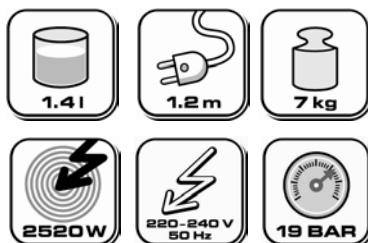

- Die Zwilling's-Maschine: 2 Tassen gleichzeitig wählbar. Menge individuell programmierbar.
- Power save-Modus: Maschine schaltet nach 30 Min. automatisch auf Standby.
- Hochklappbares Abstellgitter für Latte-Macchiato-Gläser.
- 1 Ein-/Aus-Schalter für beide Einheiten.
- Spezialkonstruktion verhindert Überfüllen des Kapselauffangbehälters.
- Elektronisch gesteuerte Mengenprogrammierung mit Abschaltautomatik.
- Ergonomisches Kapsel einlegesystem sorgt für höchste Bedienungsfreundlichkeit.
- Kapsel-Auswurfautomatik.
- 2 Kapselauffangbehälter; Fassungsvermögen je 11 Kapseln.
- Abnehmbarer Wassertank.
- Thermoblock System.

Artikel Nr. _____
B03182

Farbe _____
Limousine black

Masse (der Verpackung) _____
B 326mm / H 281mm / T 286mm

Verpackungsart _____
Kartonschachtel bedruckt

Unverb. Richtpreisempfehlung _____
CHF 499.- inkl. MwSt. zzgl. CHF 2.50 vRG

Verkaufseinheit _____
1 Stück

Lieferbar _____
sofort

EAN Code _____
7611807 03182 6

DKB Household Switzerland AG
Eggbühlstrasse 28
Postfach
8052 Zürich, Switzerland
Tel. +41 (0)44 306 11 11
Fax +41 (0)44 306 11 12
household@dkbrands.com
www.koenigworld.com